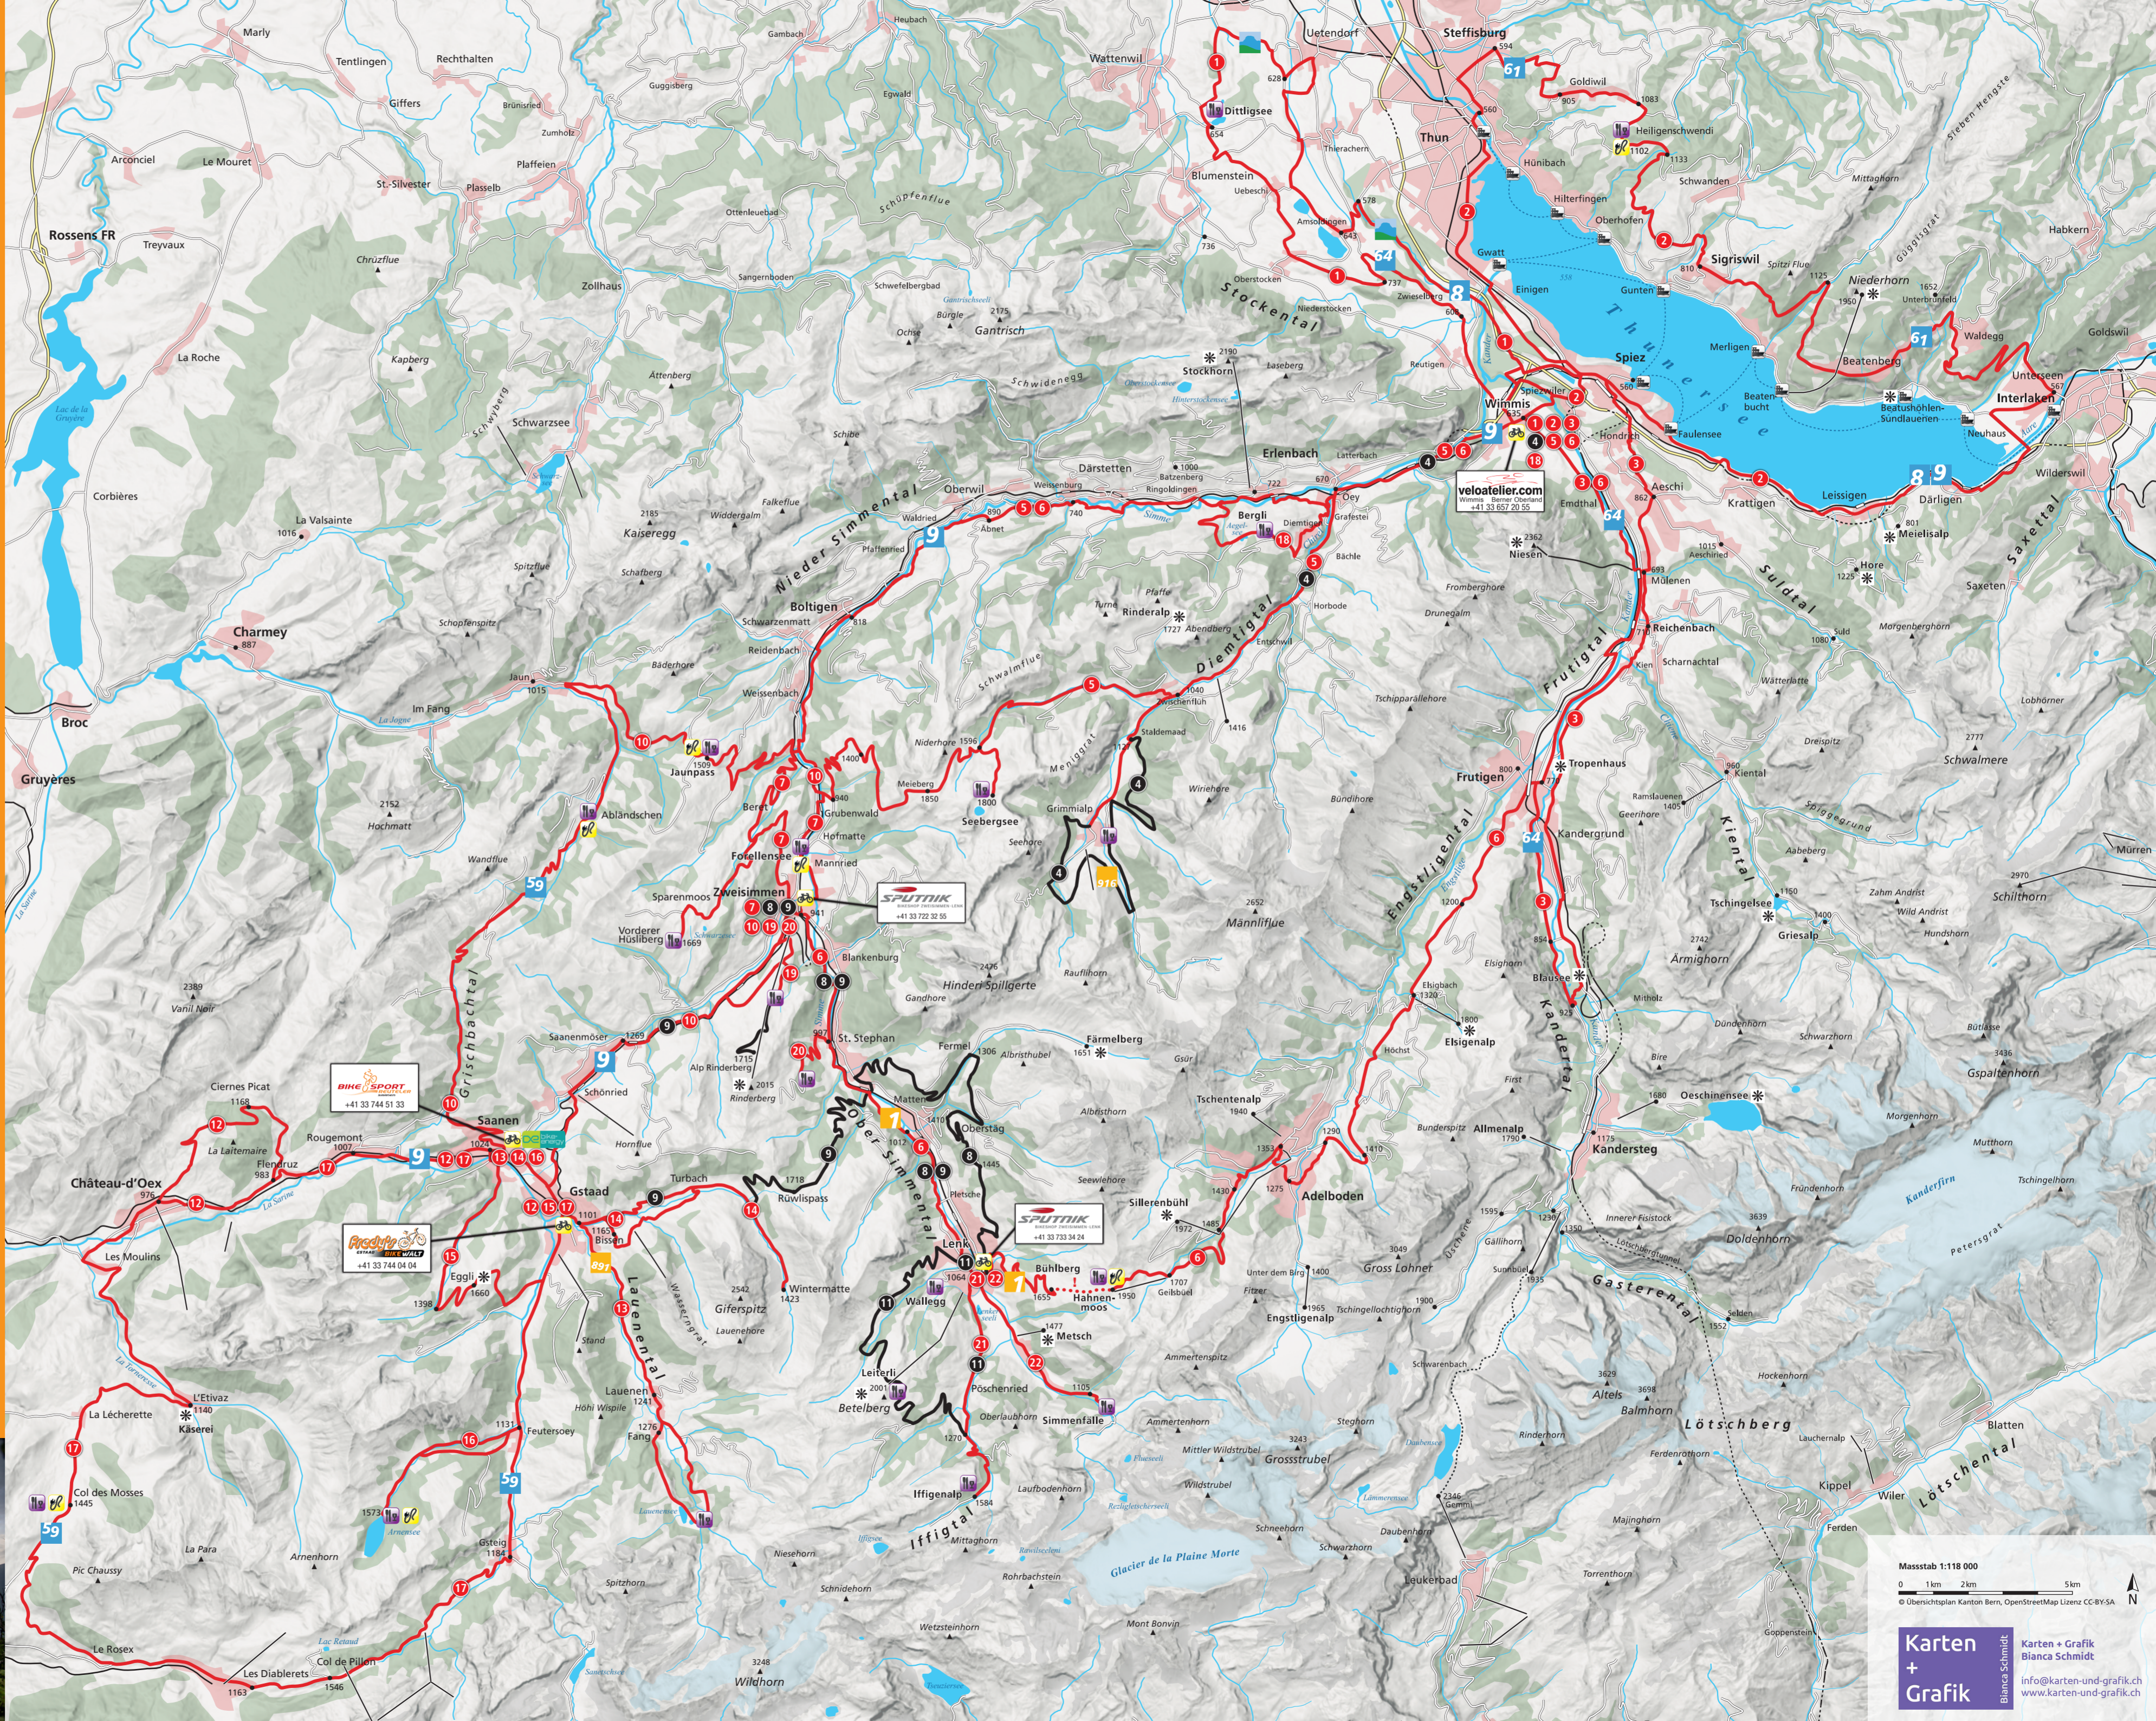

Sputnik Bikeshop Zweisimmen Lenk
Oberriedstrasse 5
3775 Lenk
+41 33 733 34 24
www.sputnik-bikeshop.ch
Di-Fr 08.00-12.00/13.30-18.30
Sa 08.00-12.00/13.30-16.00
So/Mo geschlossen (Hochsaison Mo offen)

Bikesport Reuteler
Underi Märetmattestrasse 2
3792 Saanen
+41 33 744 51 33
www.bikesport-reuteler.ch
Mo-Fr 08.00-12.00/13.30-18.30
Sa 08.00-12.00/13.30-16.30
So geschlossen (Miete auf Anfrage möglich)

Fredy's Bikewält
Sportzentrumstrasse 12
3780 Gstaad
+41 33 744 04 04
www.bikewaelt.ch
Di-Fr 07.30-11.45/13.30-18.15
Sa 07.30-11.45/13.30-16.00
So/Mo 08.30-19.00 Sportzentrum Gstaad

Legende

- 20 Nummerierung E-Bike Touren
- 4 Nummerierung E-Mountainbike-Touren
- leichte bis mittelschwere Route auf Asphalt oder Naturstrassen
- schwierige Passage auf Naturstrassen (evtl. schieben)
- Bergstrecke (Route nur geeignet für E-Mountainbike)
- 8 9 Routen Veloland Schweiz
- 59 61 64 Routen Mountainbikeland Schweiz
- 1 891 916 Routen Mountainbikeland Schweiz
- Moränensee-Route
- Vermietstation/Akkuladen/-tausch/Bikewerkstatt
- Akkuladen an bike-energy Ladestation
- Akkuladen Willkommen!
- Aussichtspunkt/Sehenswürdigkeit
- Restaurant/Verpflegungsmöglichkeit
- Schiffstation

Polizei Notruf 117
Sanitätsnotruf/Ambulanz 144
Rettungsflugwacht/REGA 1414
Ärztlicher Notfalldienst +41 900 57 67 47

Masstab 1:118 000
0 1km 2km 5km
© Übersichtsplan Kanton Bern, OpenStreetMap Lizenz CC-BY-SA

Karten + Grafik
Bianca Schmidt
Karten + Grafik
Bianca Schmidt
info@karten-und-grafik.ch
www.karten-und-grafik.ch